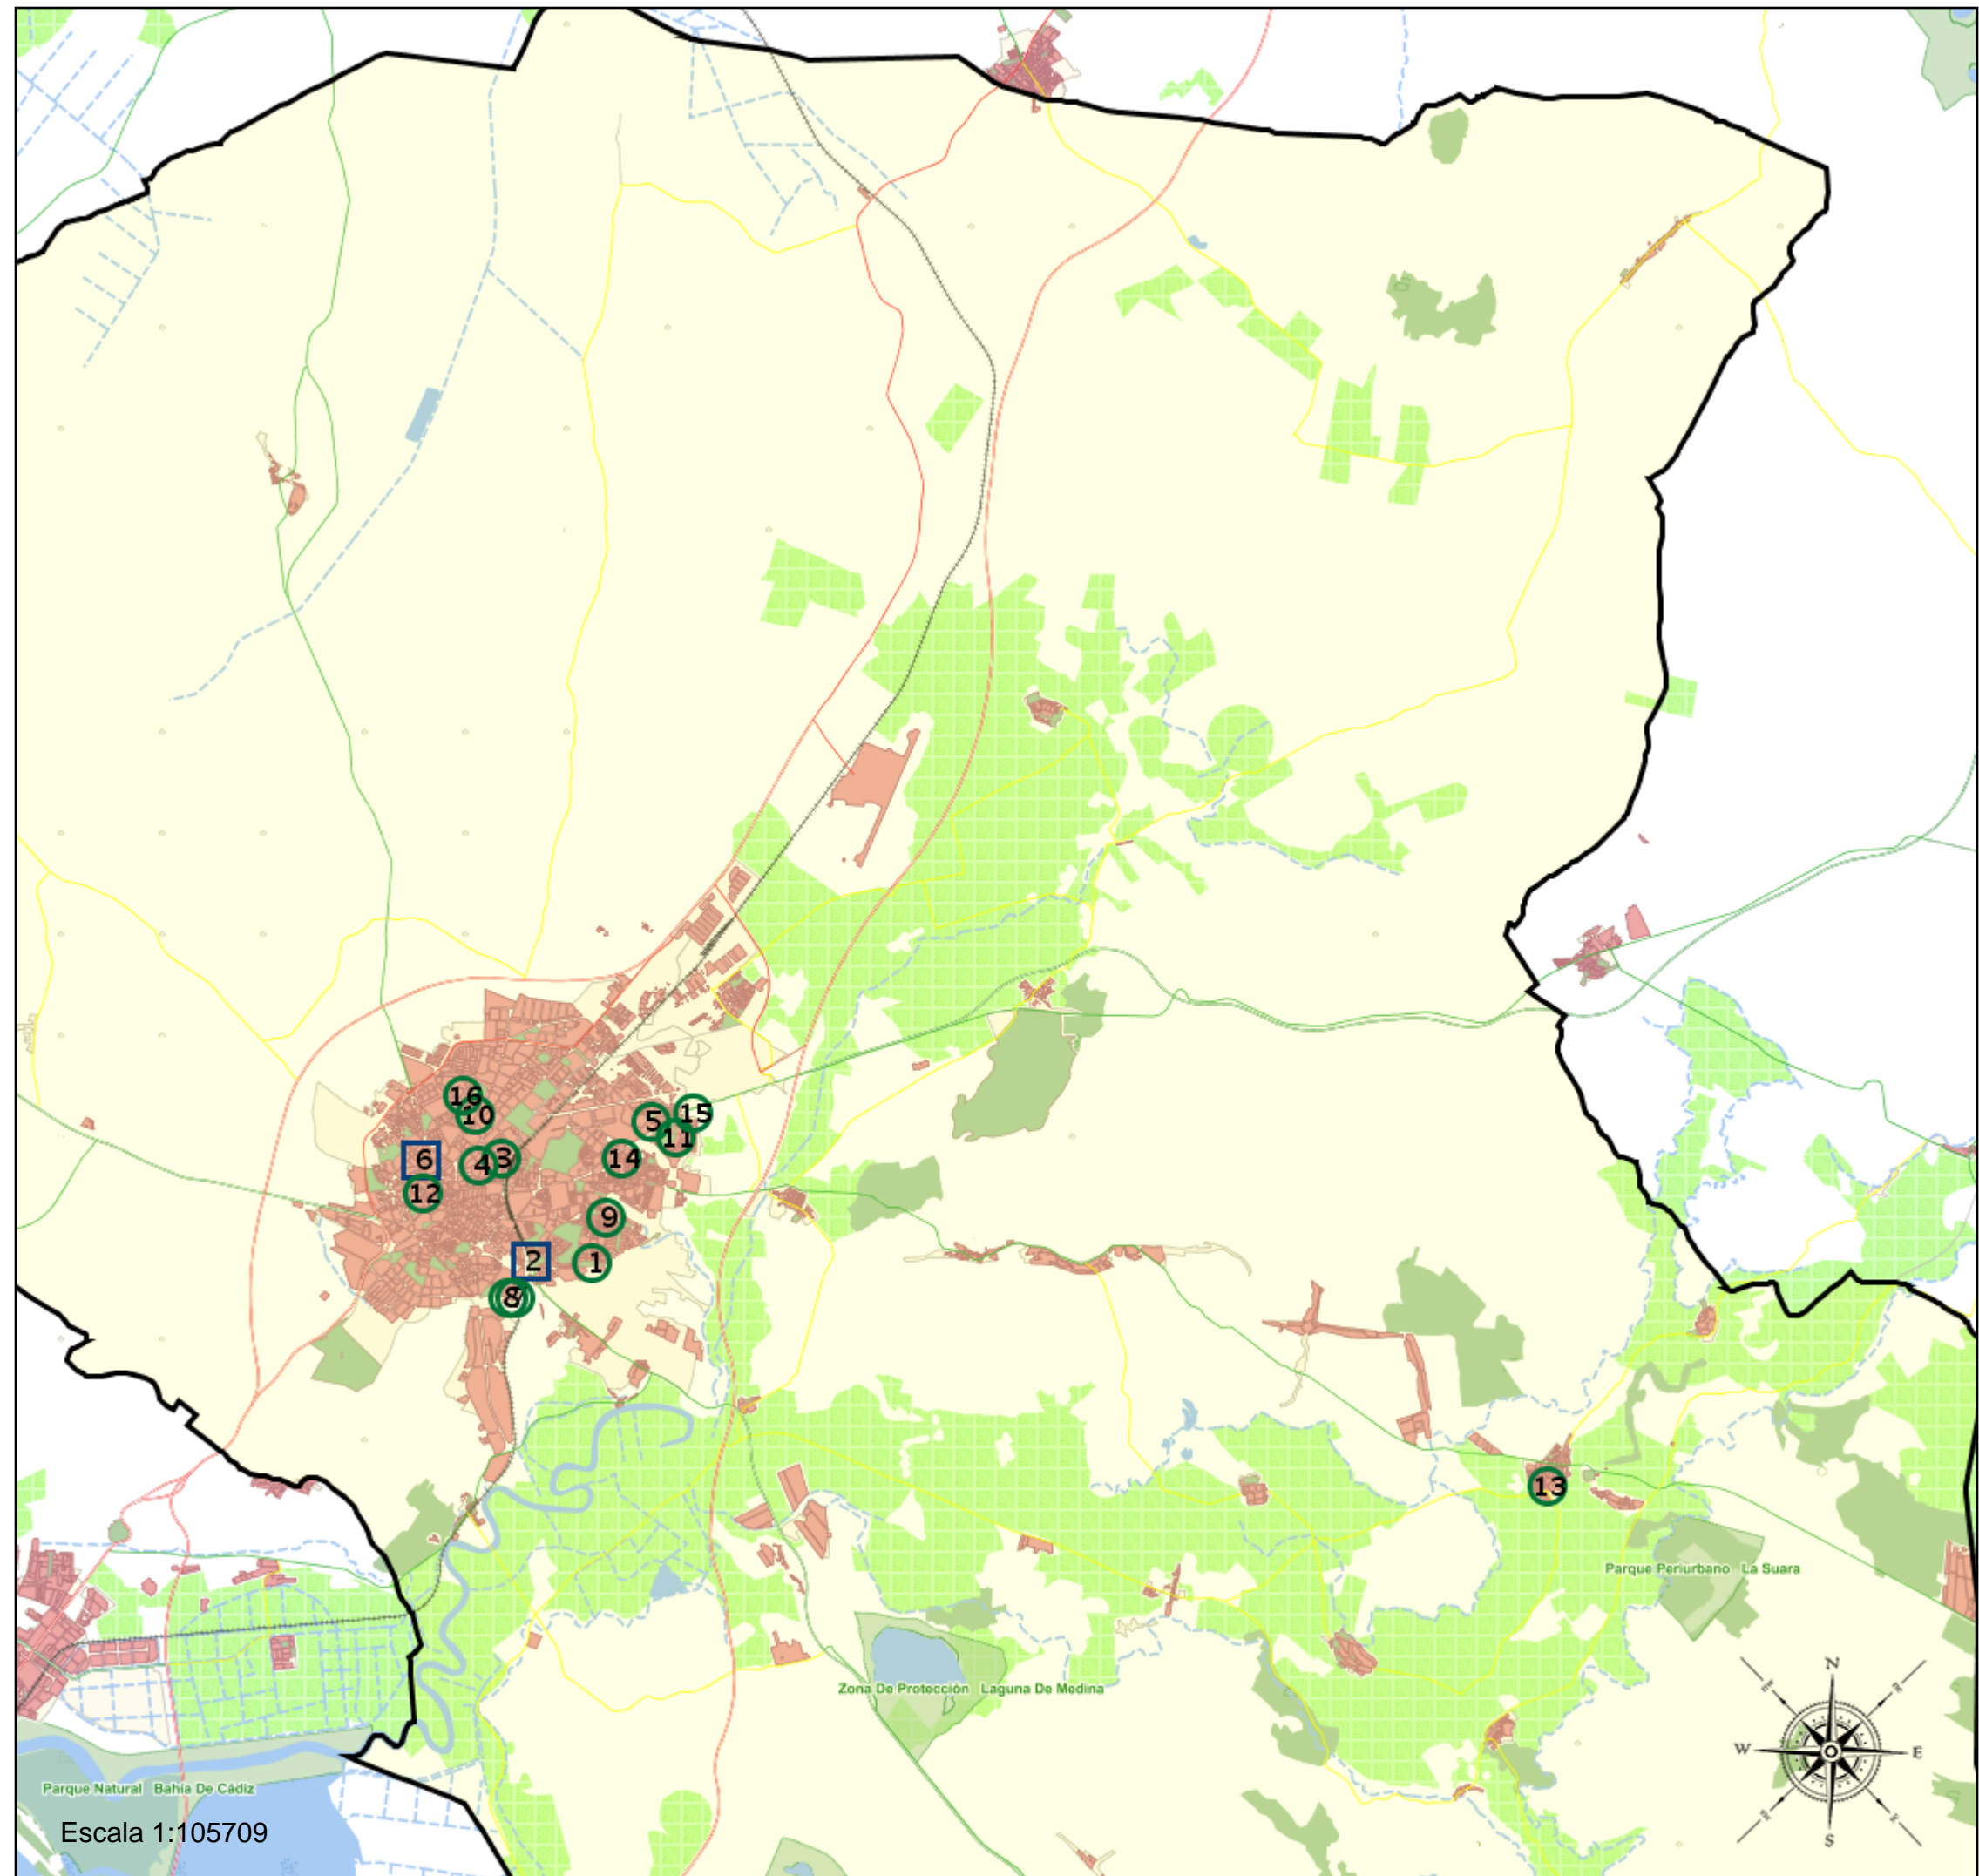

Área de influencia escolar Jerez de la Frontera

Jerez de la Frontera_B_01
Jerez Bachillerato (Bachillerato)

- (1) 11001890 - I.E.S. Fernando Savater
- (2) 11002754 - C.D.P. Sagrado Corazón de Jesús
- (3) 11003205 - I.E.S. Padre Luis Coloma
- (4) 11003217 - I.E.S. Alvar Núñez
- (5) 11003230 - I.E.S. La Granja
- (6) 11003242 - C.D.P. Manuel Lora Tamayo
- (7) 11007387 - I.E.S. Asta Regia
- (8) 11007922 - I.E.S. Francisco Romero Vargas
- (9) 11008483 - I.E.S. José M. Caballero Bonald
- (10) 11008513 - I.E.S. Andrés Benítez
- (11) 11700160 - I.E.S. Almunia
- (12) 11700172 - I.E.S. Santa Isabel de Hungría
- (13) 11700482 - I.E.S. Vega de Guadalete
- (14) 11700767 - I.E.S. Seritium
- (15) 11701139 - I.E.S. Lola Flores
- (16) 11701140 - I.E.S. Sofia

Legenda

- Centros públicos
- Centros concertados

Área de influencia escolar Jerez de la Frontera

Jerez de la Frontera_B_01
Jerez Bachillerato (Bachillerato)

- (1) 11001890 - I.E.S. Fernando Savater
- (2) 11002754 - C.D.P. Sagrado Corazón de Jesús
- (3) 11003205 - I.E.S. Padre Luis Coloma
- (4) 11003217 - I.E.S. Alvar Núñez
- (5) 11003230 - I.E.S. La Granja
- (6) 11003242 - C.D.P. Manuel Lora Tamayo
- (7) 11007387 - I.E.S. Asta Regia
- (8) 11007922 - I.E.S. Francisco Romero Vargas
- (9) 11008483 - I.E.S. José M. Caballero Bonald
- (10) 11008513 - I.E.S. Andrés Benítez
- (11) 11700160 - I.E.S. Almunia
- (12) 11700172 - I.E.S. Santa Isabel de Hungría
- (13) 11700482 - I.E.S. Vega de Guadalete
- (14) 11700767 - I.E.S. Seritium
- (15) 11701139 - I.E.S. Lola Flores
- (16) 11701140 - I.E.S. Sofia

Leyenda

-  Centros públicos
-  Centros concertados