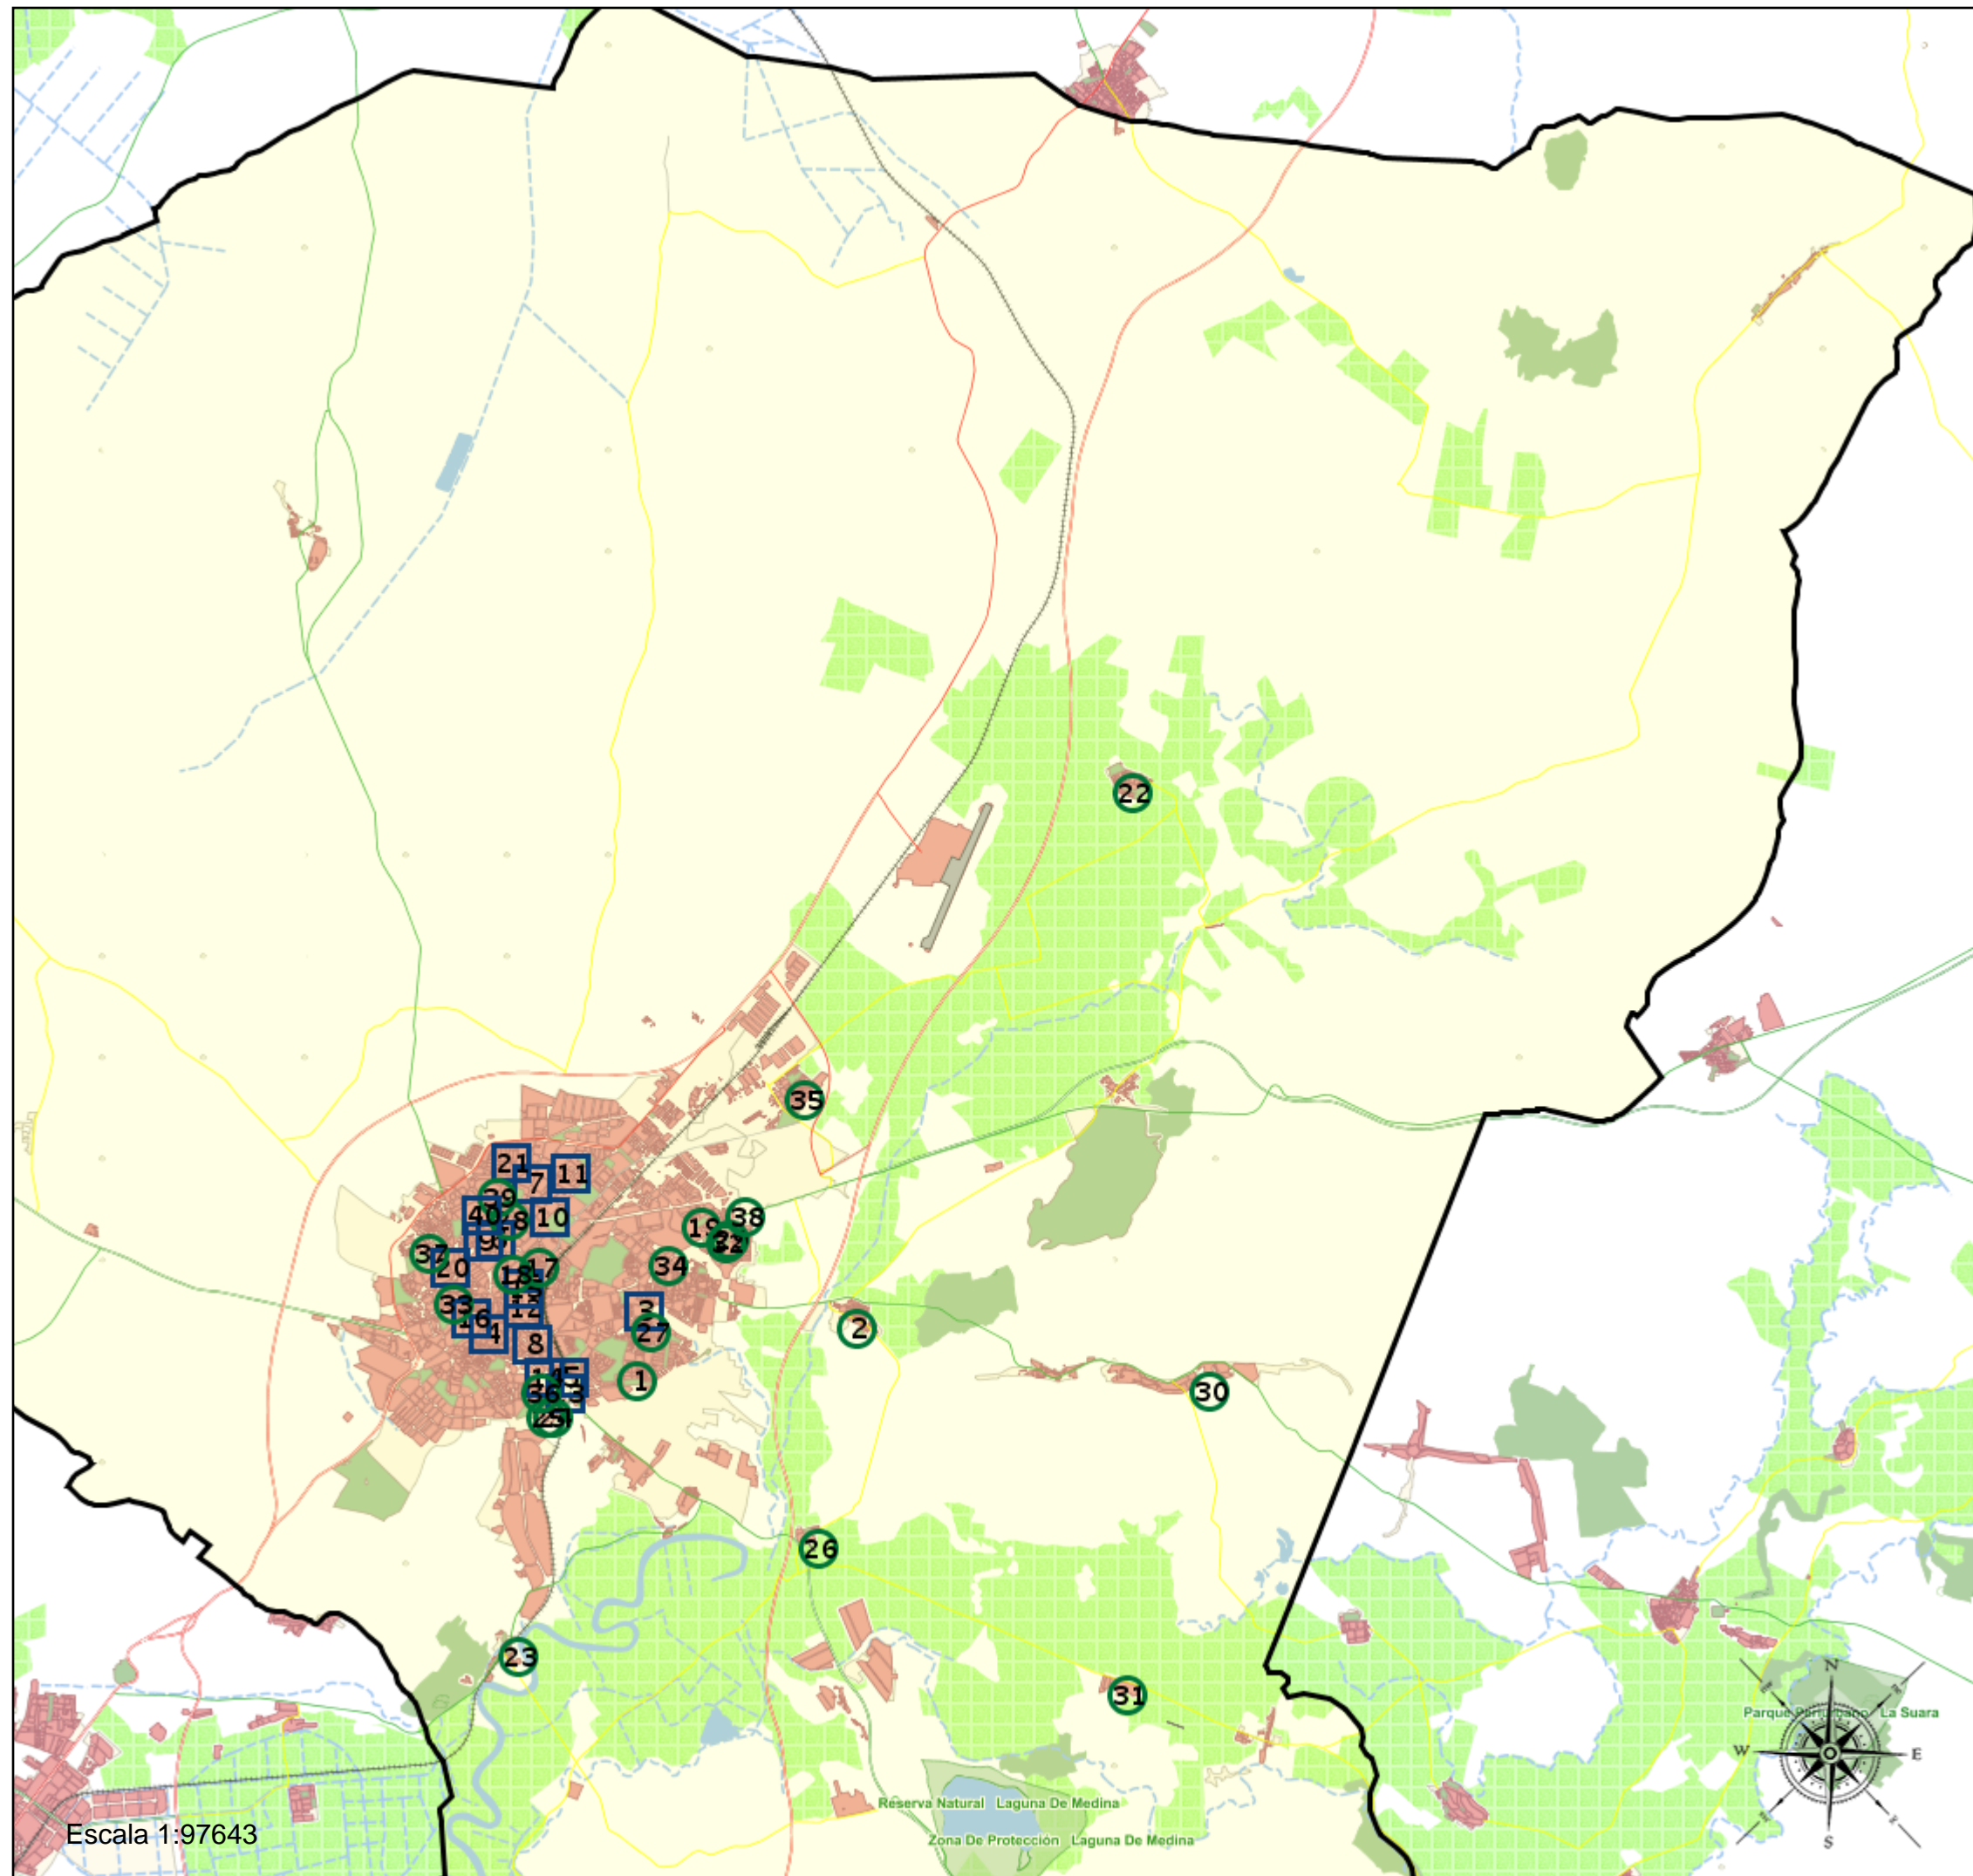

Escala 1:97643